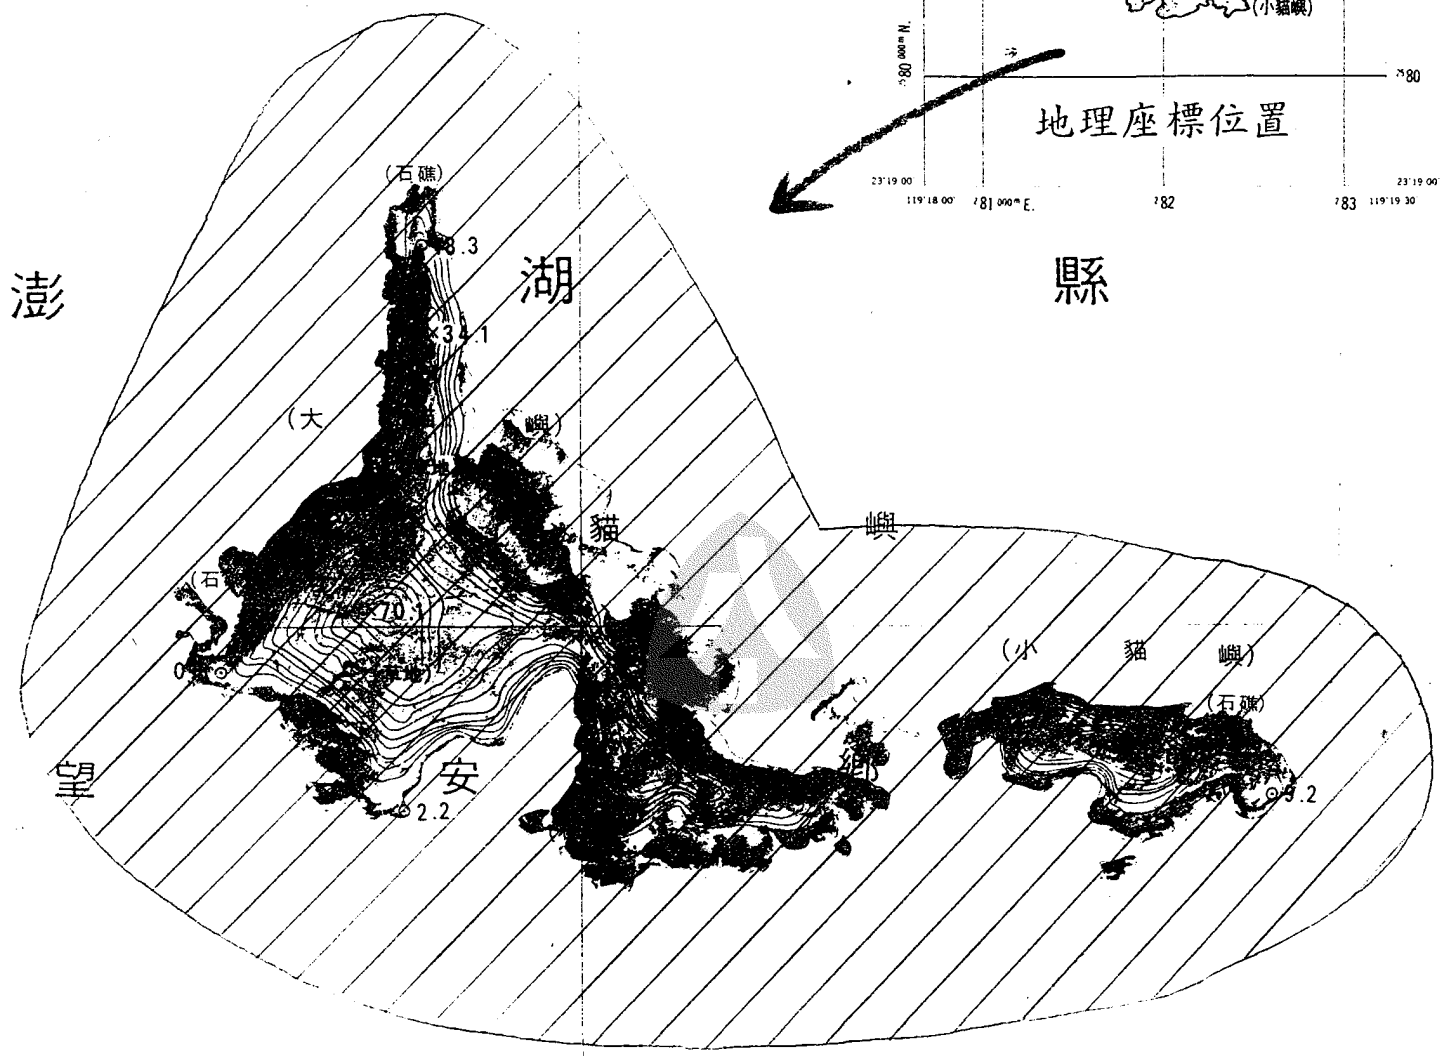

二、檢附範圍圖乙份。

主任委員

邱茂英

86.4.9 林收字第 09734 號

5

↑ 北

比例尺

野生動物重要棲息環境範圍

陸域面積 10.0200 公頃

海域面積 26.1842 公頃

總面積 36.2042 公頃

澎湖縣貓嶼野生動物重要棲息環境範圍圖