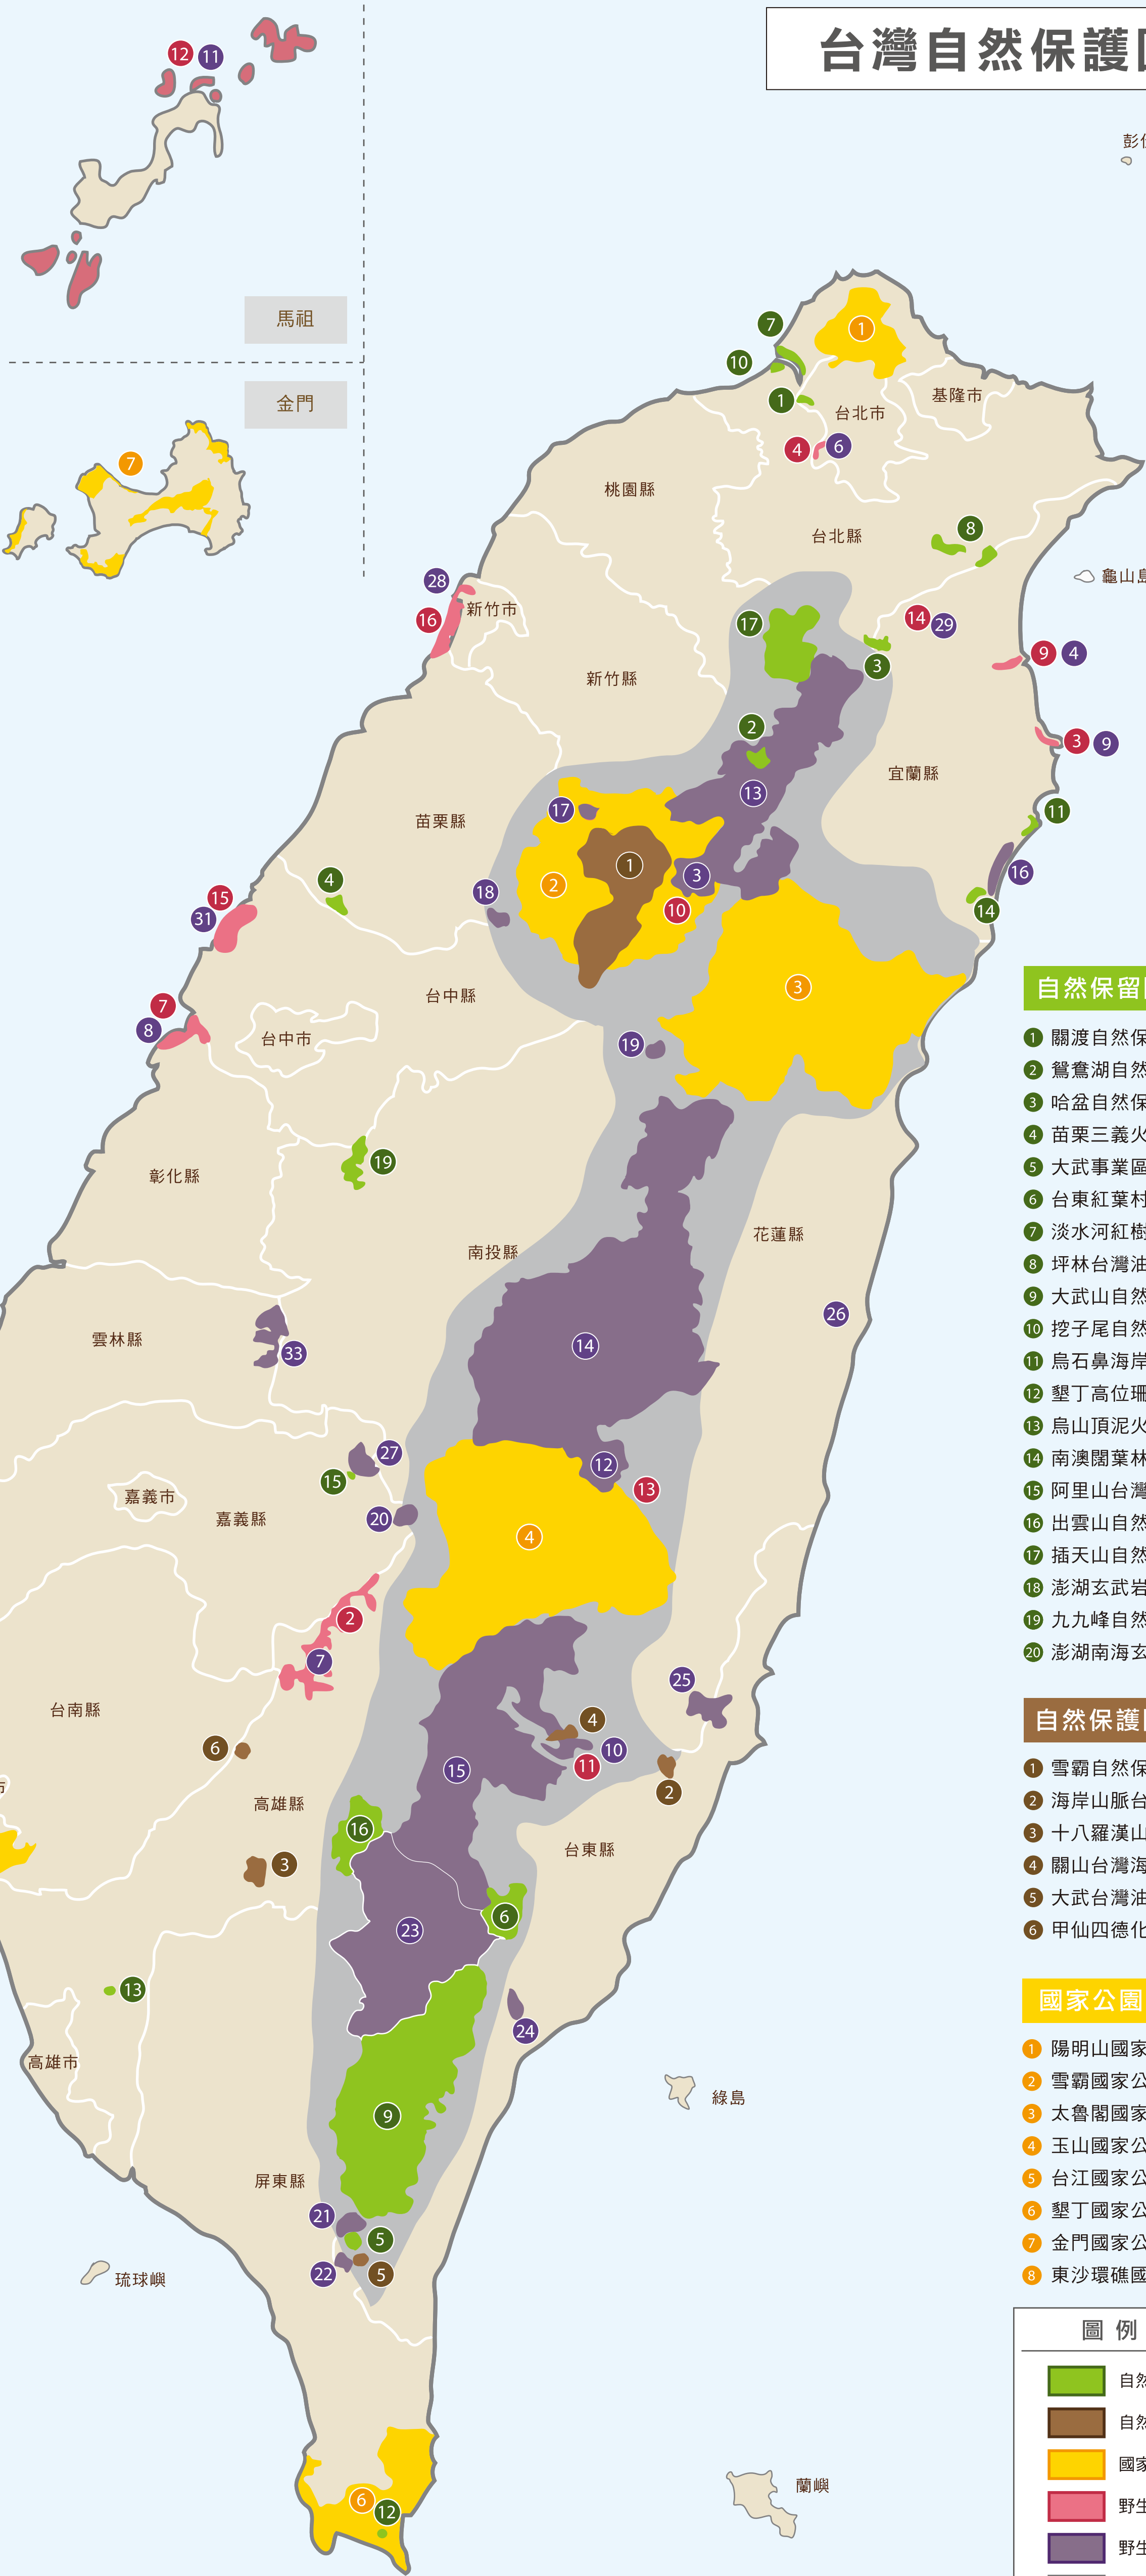

野生動物保護區

1. 1 澎湖縣貓嶼海鳥保護區
2. 2 高雄縣三民鄉楠梓仙溪野生動物保護區
3. 3 宜蘭縣無尾港水鳥保護區
4. 4 台北市野雁保護區
5. 5 台南市四草野生動物保護區
6. 6 澎湖縣望安島綠蠵龜產卵棲地保護區
7. 7 大肚溪口野生動物保護區
8. 8 棉花嶼、花瓶嶼野生動物保護區
9. 9 蘭陽溪口水鳥保護區
10. 10 櫻花鉤吻鮭野生動物保護區
11. 11 台東縣海瑞鄉新武呂溪魚類保護區
12. 12 馬祖列島燕鷗保護區
13. 13 玉里野生動物保護區
14. 14 宜蘭縣雙連埤野生動物保護區
15. 15 台中縣高美濕地野生動物保護區
16. 16 新竹市濱海野生動物保護區
17. 17 台南縣曾文溪口北岸黑面琵鷺動物保護區

自然保留區

1. 1 關渡自然保留區
2. 2 鶯鶯湖自然保留區
3. 3 哈盆自然保留區
4. 4 苗栗三義火山自然保留區
5. 5 大武事業區台灣穗花杉自然保留區
6. 6 台東紅葉村台東蘇鐵自然保留區
7. 7 淡水河紅樹林自然保留區
8. 8 坪林台灣油杉自然保留區
9. 9 大武山自然保留區
10. 10 挖子尾自然保留區
11. 11 烏石鼻海岸自然保留區
12. 12 墾丁高位珊瑚礁自然保留區
13. 13 烏山頂泥火山自然保留區
14. 14 南澳闊葉林自然保留區
15. 15 阿里山台灣一葉蘭自然保留區
16. 16 出雲山自然保留區
17. 17 插天山自然保留區
18. 18 澎湖玄武岩自然保留區
19. 19 九九峰自然保留區
20. 20 澎湖南海玄武岩自然保留區

自然保護區

1. 1 雪霸自然保護區
2. 2 海岸山脈台東蘇鐵自然保護區
3. 3 十八羅漢山自然保護區
4. 4 關山台灣海葵自然保護區
5. 5 大武台灣油杉自然保護區
6. 6 甲仙四德化石自然保護區

國家公園

1. 1 陽明山國家公園
2. 2 雪霸國家公園
3. 3 太魯閣國家公園
4. 4 玉山國家公園
5. 5 台江國家公園
6. 6 墾丁國家公園
7. 7 金門國家公園
8. 8 東沙環礁國家公園

圖例 Legend

- 自然保留區
- 自然保護區
- 國家公園
- 野生動物保護區
- 野生動物重要棲息環境
- 中央山脈保育廊道

守護自然 · 萬物敬之

保育通訊網站：
行政院農業委員會 <http://www.coa.gov.tw>
行政院農業委員會林務局 <http://www.forest.gov.tw>
中華民國自然生態保育協會 <http://www.swan.org.tw>

行政院農業委員會林務局 補助
100 台北市中正區杭州南路一段二號
電話：(02)-23515441
<http://www.forest.gov.tw>

中華民國自然生態保育協會 印行
106 台北市大安區和平東路二段175巷35號一樓
電話：(02)-27846816
<http://www.swan.org.tw>