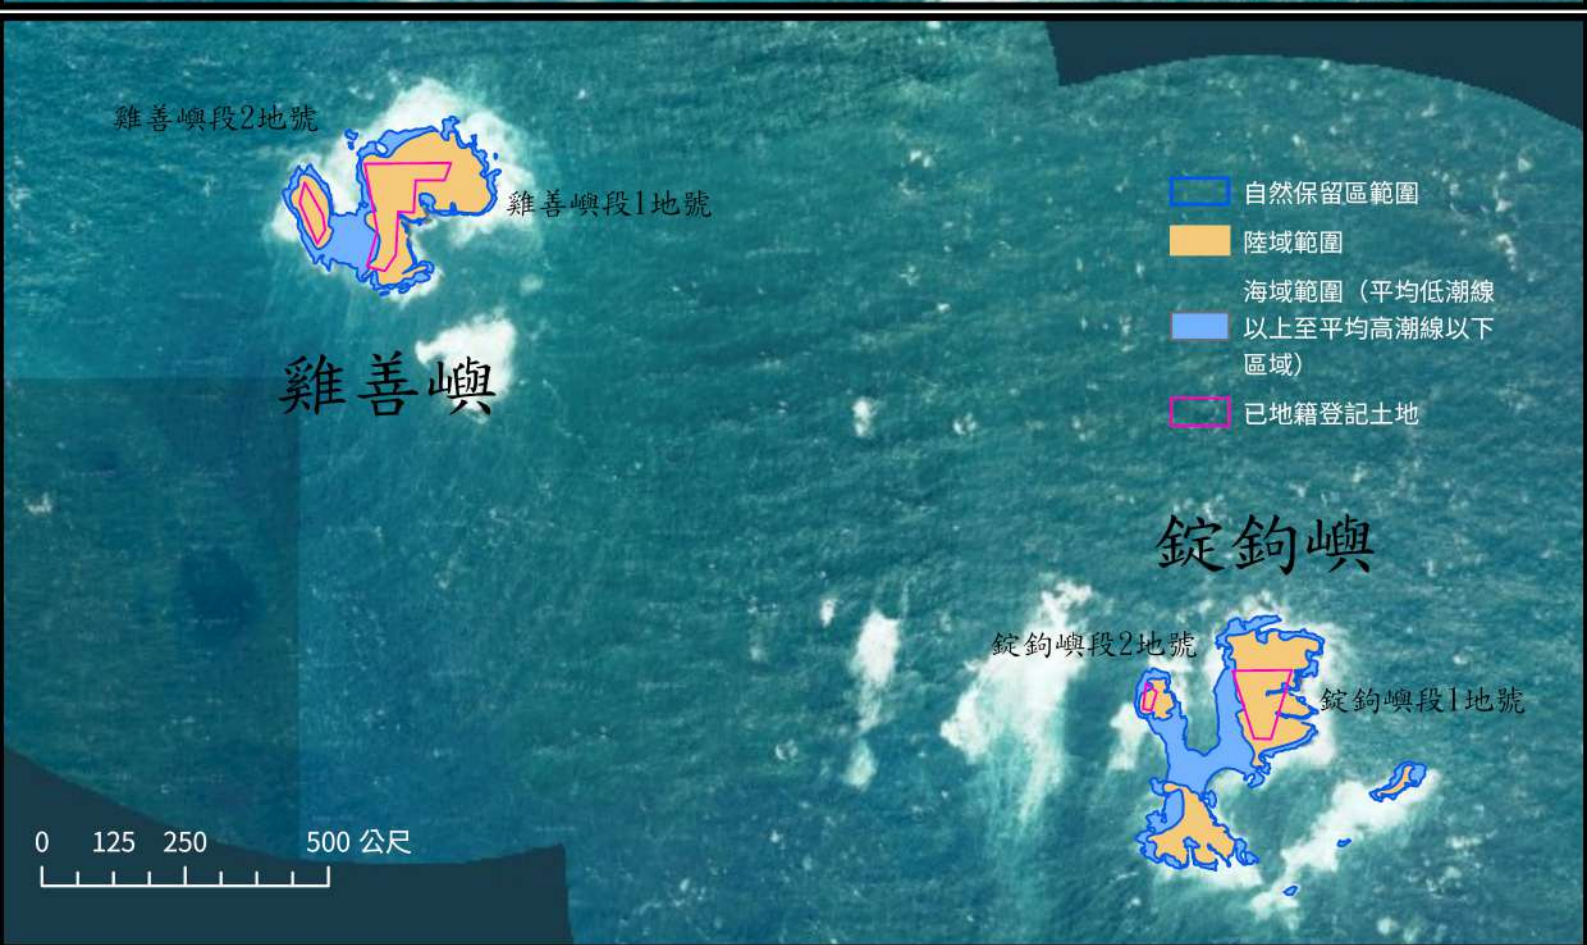

澎湖玄武岩自然保留區位置圖

澎湖玄武岩自然保留區範圍圖

澎湖玄武岩自然保留區地籍清單（已地籍登記土地）

序號	縣市	鄉鎮	地段	地號	登記面積 (公頃)	管理單位
1	澎湖縣	湖西鄉	錠鈎嶼段	1	0.790486	財政部國有財產署
2	澎湖縣	湖西鄉	錠鈎嶼段	2	0.069302	財政部國有財產署
3	澎湖縣	湖西鄉	雞善嶼段	1	1.233402	財政部國有財產署
4	澎湖縣	湖西鄉	雞善嶼段	2	0.213274	財政部國有財產署
5	澎湖縣	白沙鄉	白沙嶼段	1	2.376689	財政部國有財產署